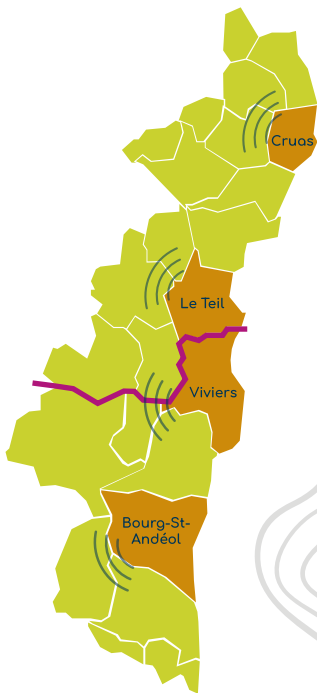

Ces écoles de musique portées par la CCARC et la CCDRAGA ont pour ambition de s'adapter à vos projets musicaux en diversifiant les parcours et en maintenant l'offre instrumentale et les pratiques collectives.

ARDÈCHE RHÔNE COIRON

ANTENNE DE CRUAS
Espace Louis Aragon –
1er étage
Place René Cassin
07350 Cruas

ANTENNE DE LE TEIL
Espace Aden
14, rue du Travail
07400 Le Teil

DU RHÔNE AUX GORGES DE L'ARDÈCHE

ANTENNE DE VIVIERS
9, chemin de la Madeleine
07220 Viviers

ANTENNE DE BOURG-ST-ANDÉOL
10 Quai Tzelepoglou
07700 Bourg-Saint-Andéol

PLUS D'INFORMATIONS

Myriam Nimer-Berthès, responsable Pôle culture - ARC
m.nimer-berthes@ardecherhonecoiron.fr / 06 47 88 65 14

Marie Soriano, chargée de mission culture - DRAGA
msoriano@ccdraga.fr / 06 76 57 08 13